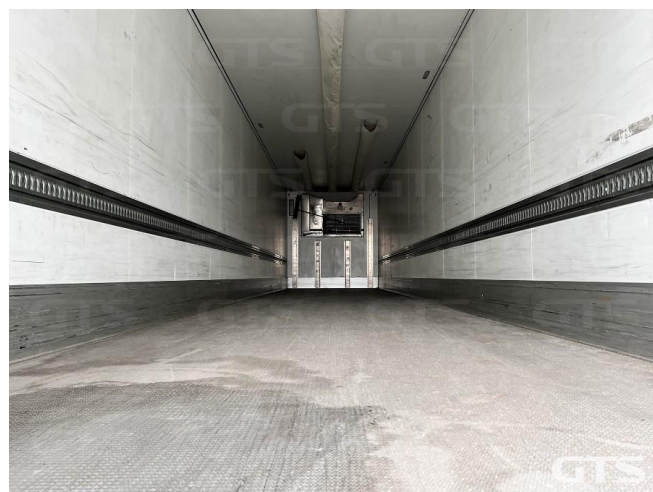

Полуприцеп-рефрижератор

Schmitz SCB*S3B 2017 г/в

Основные характеристики

Склад: Санкт-Петербург	Количество осей: 3
Марка осей: Schmitz	Тормоза: Дисковые
Задний портал: Ворота	Держатель для двух запасных колес
Паллетный ящик	Установка: Thermo King
Инструментальный ящик	Модель ХОУ: 300
Обмен техники по схеме trade-in	Моточасов: 4790
ABS	Кредит или лизинг в день обращения

Техническое описание

Год изготовления: 2017

Изготовитель: Германия

Разрешенная максимальная масса, кг: 39 000

Масса без нагрузки, кг: 8 420

Грузоподъемность, кг: 30 580

Оси: Schmitz

Тип тормозов: Дисковые